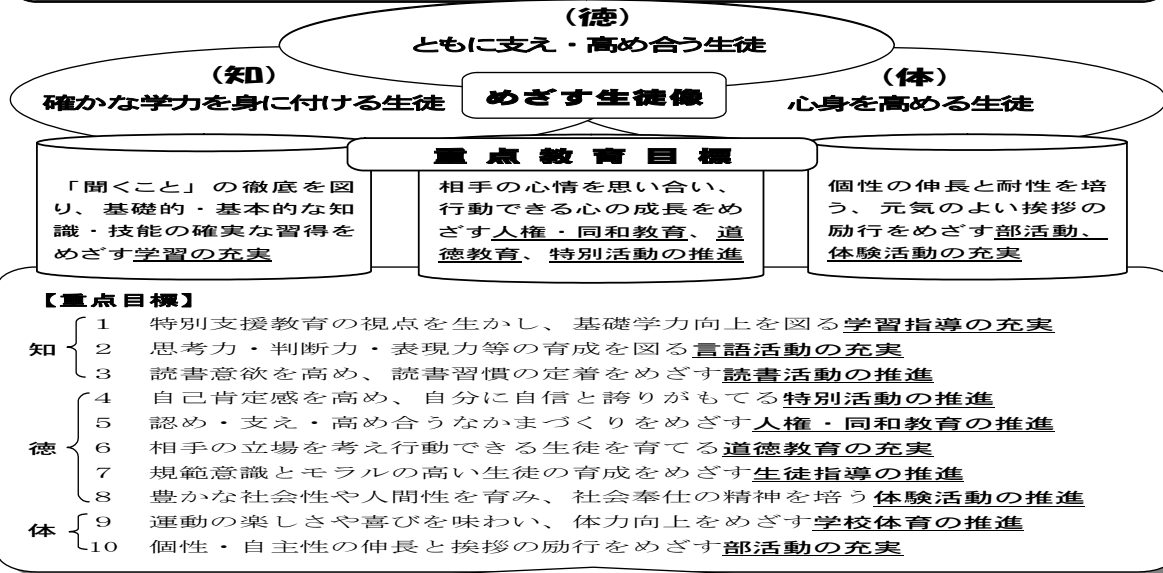

初夏のすがすがしい風が吹く、美しい新緑の季節になりました。本年度の教育目標は次のとおりです。「明るく元気で、けじめある土中生」をめざし、生徒・教職員が一丸となって取り組みます。みなさまのご理解とご協力をお願いいたします。

平成30年度 教育目標

土庄町立土庄中学校

知・徳・体の調和がとれ、自らを高める生徒の育成

明るく元気で、けじめある土庄中学校

【学校経営の重点】

- 1 人と人の絆を深める学校教育活動の推進
- 2 学校・家庭・地域と密接な連携による開かれた学校づくり
- 3 深い信頼関係に基づく、共通理解で協働できる教職員集団づくり
- 4 触れ合いを大切に、ともに元気に活動できる教職員集団づくり
- 5 資質能力の向上を図り、個々の特性を生かす教職員集団づくり